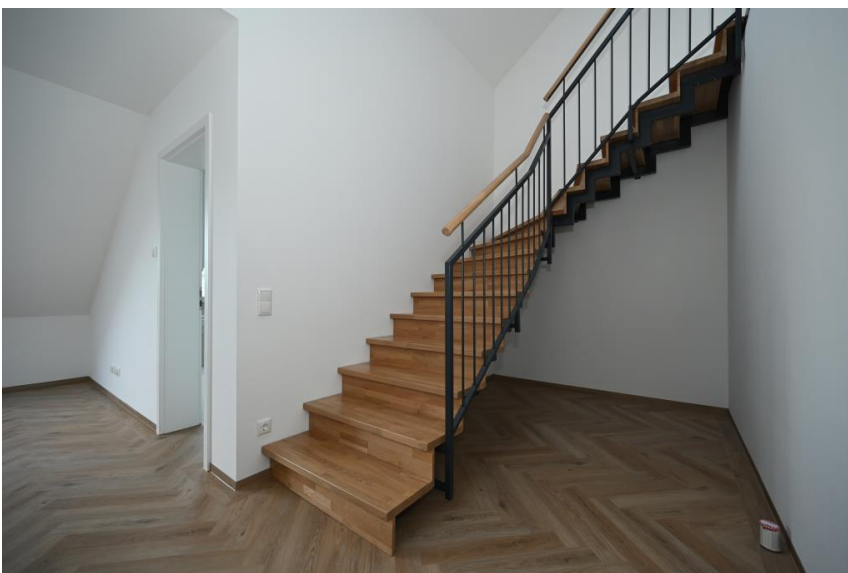

# Neubau-Galeriewohnung mit tollem Wohnflair! Mühlhausen - Am Bräuhaus

**KIRSCH & HAUBNER**  
IMMOBILIEN

AM BRÄUHAUS: Galerie-Wohnung mit besonderem Wohnflair  
NEUBAU Erstbezug

- Ruhige Wohnlage im Zentrum von Mühlhausen
- Geräumige Wohnung ideal für den Single oder das Paar
- 2 Zimmer, ca. 65,52 m<sup>2</sup> Wohnfläche ? kein Balkon vorhanden
- Wertig ausgestattet:

Schöne Einbauküche, Spiegelschrank + Unterschrank, teilw. Lampen

- Zusätzliche Ausstattung (zzgl. 60,- EUR/Monat)
- Das Highlight: Vinylboden mit Fischgrät-Optik
- Großer, heller, offener Wohn- und Essbereich
- Tageslichtbad mit geräumiger Dusche
- Praktischer Abstellraum und Garderobenbereich
- Schlafzimmer in der oberen Etage ? Zugang über herrliche Treppe
- Galerie vor dem Schlafzimmer bietet zusätzliche Fläche
- Außen-Stellplatz auf Wunsch (zzgl. 30,- EUR/Monat)
- Einzug sofort möglich
- Keine Haustiere

### Flächen

Wohnfläche: 65.52 m<sup>2</sup>

Einbauküche vom Vermieter

Heller Wohn- und Essbereich

Stilvolles Badezimmer

Hochwertig ausgestattet

Praktischer Abstellraum

Außergewöhnliche Atmosphäre

Geräumige Garderobe

Schöner Platz für vieles...

Schlafen mit hoher Decke

Blick über die Dächer

Außenstellplatz auf Wunsch

Herrliche Außenanlagen...

...bieten tolle Aufenthaltsqualität

Grundriss