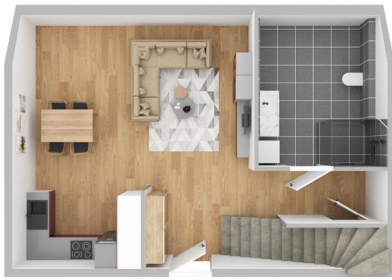

# Neubau-Galeriewohnung mit tollem Wohnflair! Mühlhausen - Am Bräuhaus

**KIRSCH & HAUBNER**  
IMMOBILIEN

AM BRÄUHAUS: Galerie-Wohnung mit besonderem Wohnflair  
NEUBAU Erstbezug

- Ruhige Wohnlage im Zentrum von Mühlhausen
- Geräumige Wohnung ideal für den Single oder das Paar
- 2 Zimmer, ca. 65,52 m<sup>2</sup> Wohnfläche ? kein Balkon vorhanden
- Wertig ausgestattet:

Schöne Einbauküche, Spiegelschrank + Unterschrank, teilw. Lampen

- Zusätzliche Ausstattung (zzgl. 60,- EUR/Monat)
- Das Highlight: Vinylboden mit Fischgrät-Optik
- Großer, heller, offener Wohn- und Essbereich
- Tageslichtbad mit geräumiger Dusche
- Praktischer Abstellraum und Garderobenbereich
- Schlafzimmer in der oberen Etage ? Zugang über herrliche Treppe
- Galerie vor dem Schlafzimmer bietet zusätzliche Fläche
- Außen-Stellplatz auf Wunsch (zzgl. 30,- EUR/Monat)
- Einzug sofort möglich
- Keine Haustiere

### Flächen

Wohnfläche: 65.52 m<sup>2</sup>

Einbauküche vom Vermieter

Heller Wohn- und Essbereich

Stilvolles Badezimmer

Hochwertig ausgestattet

Praktischer Abstellraum

Außergewöhnliche Atmosphäre

Geräumige Garderobe

Schöner Platz für vieles...

Schlafen mit hoher Decke

Blick über die Dächer

Außenstellplatz auf Wunsch

Herrliche Außenanlagen...

...bieten tolle Aufenthaltsqualität

Grundriss