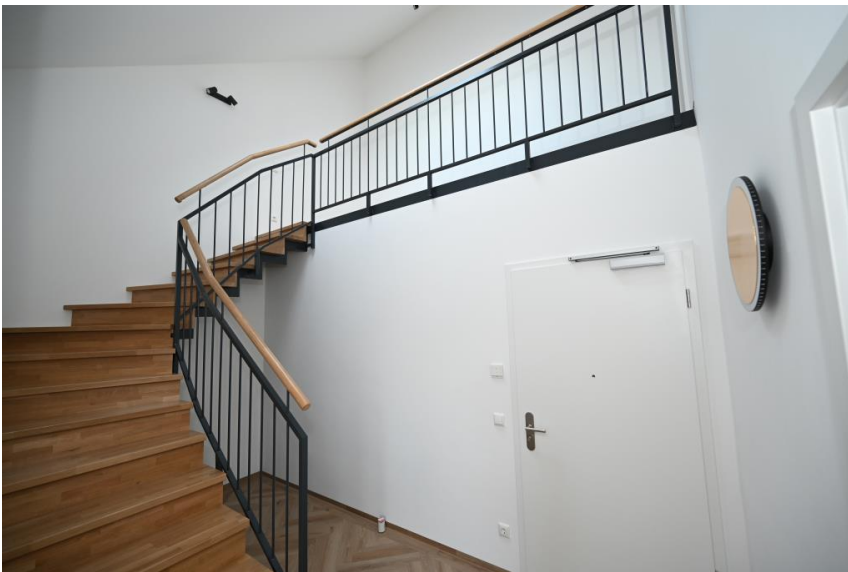

Schöne Einbauküche, Spiegelschrank + Unterschrank, teilw. Lampen

- Zusätzliche Ausstattung (zzgl. 60,- EUR/Monat)
- Das Highlight: Vinylboden mit Fischgrät-Optik
- Großer, heller, offener Wohn- und Essbereich
- Tageslichtbad mit geräumiger Dusche
- Praktischer Abstellraum und Garderobenbereich
- Schlafzimmer in der oberen Etage ? Zugang über herrliche Treppe
- Galerie vor dem Schlafzimmer bietet zusätzliche Fläche
- Außen-Stellplatz auf Wunsch (zzgl. 30,- EUR/Monat)
- Einzug sofort möglich
- Keine Haustiere

### Flächen

Wohnfläche: 65.52 m<sup>2</sup>

Einbauküche vom Vermieter

Heller Wohn- und Essbereich

Stilvolles Badezimmer

Hochwertig ausgestattet

Praktischer Abstellraum

Außergewöhnliche Atmosphäre

Geräumige Garderobe

Schöner Platz für vieles...

Schlafen mit hoher Decke

Blick über die Dächer

Außenstellplatz auf Wunsch

Herrliche Außenanlagen...

...bieten tolle Aufenthaltsqualität

Grundriss