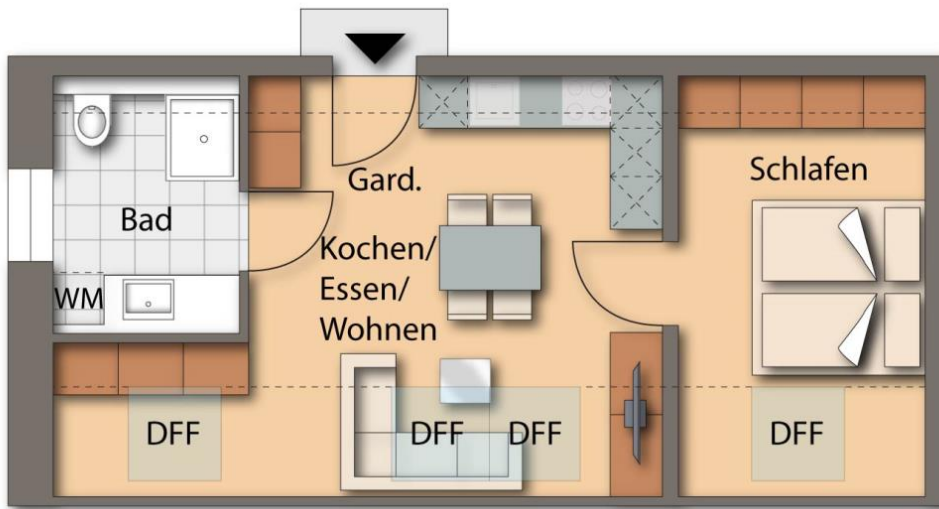

Wohnen ganz oben! Neubau 2-Zimmer-Wohnung, Am Bräuhaus - Mühlhausen

NEUBAU-Projekt Am Bräuhaus

Altehrwürdige Brauereiliegenschaft wird zum Wohnquartier für Jung & Alt

- Wohnanlage mit verschiedenen Häusern für Jung & Alt
- Ruhige Wohnlage im Zentrum von Mühlhausen
- Quartier wird zahlreiche Vorzüge bei Bedarf bieten: Tagespflege mit ambulanten Pflegeservice, Physio-Praxis, Friseur, Fußpflege
- **WOHNEN GANZ OBEN** im 4. Obergeschoss! (Aufzug bis zum 3.OG)
- Schöner Grundriss mit durchdachter Aufteilung
- 2 Zimmer, ca. 44,77 m² Wohnfläche
- Großer, heller, offener Wohn- und Essbereich
- Badezimmer mit geräumiger Dusche
- Außenstellplatz (zzgl. 40,-EUR/Monat)
- Sofort frei

Das Wohnquartier liegt im Zentrum in absolut ruhiger Lage.

Hier können Sie Ihr Leben genießen!

Lichtdurchflutet & modern

Schönes Schlafzimmer

Herrliches Duschbad

Stilvoll gestaltet

Ganz oben wohnen

Wunderbare Außenanlagen

Mitten in Mühlhausen

Herrlicher Rundgang

Grundriss