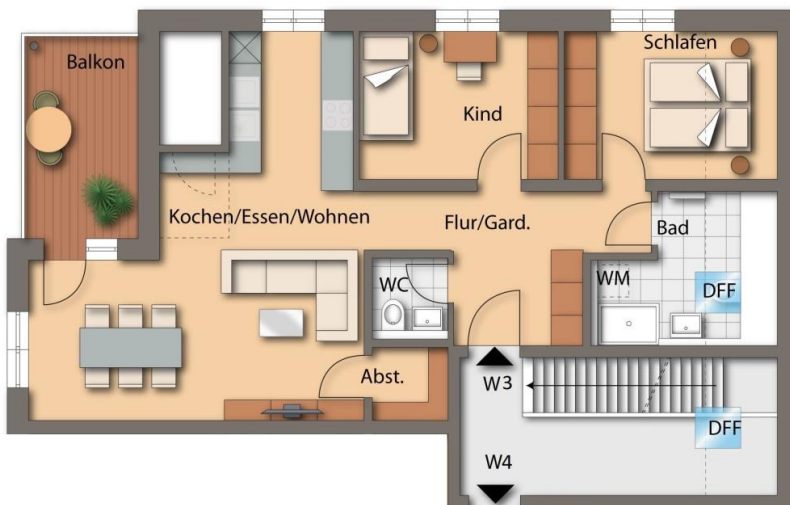

- 1. Obergeschoss = Dachgeschoss
- Mit schöner Balkonterrasse nach Süden
- Perfekter Grundriss mit praktischer Raumaufteilung
- Wohnfläche ca. 85 m<sup>2</sup>
- Offenes Wohnen & Essen mit Küche und Abstellraum
- Neue Einbauküche inklusive
- Geschmackvolle Böden in Holzdekor (Vinyl) und Betonoptik (Fliesen)
- Komplett mit Fußbodenheizung, einzelraumgesteuert
- Bodengleiches Duschbad mit Handtuchheizkörper, Waschtisch und Spiegelschrank
- 3-fach-verglaste Fenster und großzügige Balkontüre für viel Licht
- Elektrische Rollläden
- LED-Deckenleuchten in allen Zimmern
- Energieeffizienzhaus 40 NH für günstige Nebenkosten
- Allgemeine Abstellräume für Fahrräder und mehr
- Gemeinschaftsgarten für Ihre Aktivitäten
- Entkalkungsanlage
- Großes Kellerabteil
- 2 Stellplätze inklusive

### Angaben zum Objekt:

**Nr:** A5361-3  
**PLZ:** 92363  
**Ort:** Breitenbrunn

Weitblick nach Süden

Schöne Balkonterrasse

Offenes Raumgefühl

Platz für die Küche

Einbauküche inklusive

Abstellraum nah an der Küche

Büro/Kind/Gäste

Ruhiges Schlafen

Fliesen in Betonoptik

Modernes Duschbad

Geräumiger Flur

Gemeinsame Waschküche

Geräumige Kellerabteile

Grundriss