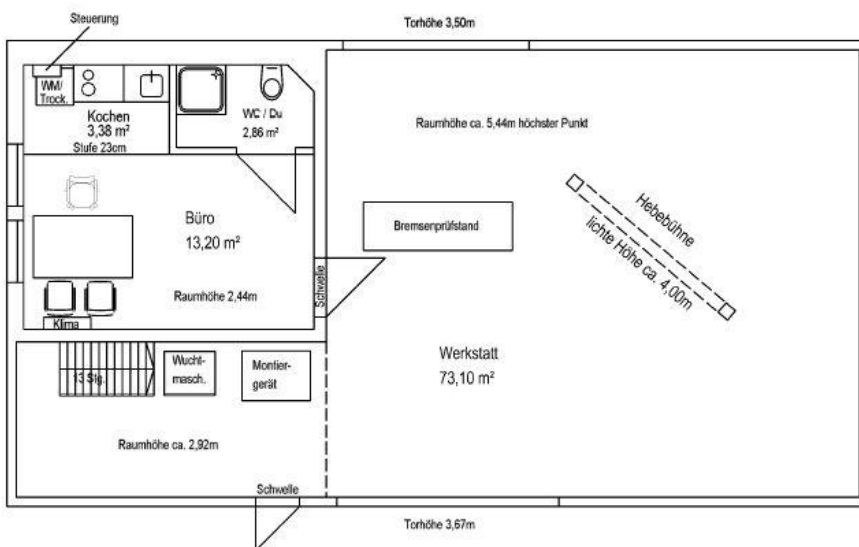

### Angaben zum Objekt:

**Nr:** A5212  
**Kategorie:** Werkstatt, Fabrik  
**PLZ:** 92283  
**Ort:** Lauterhofen

Auch für Wohnmobile

Hebebühne

2 geteilte Hallen

Variable Nutzung

Gut anfahrbar

Büro/Aufenthalt mit Sanitär

Halle gesamt

Erdgeschoss