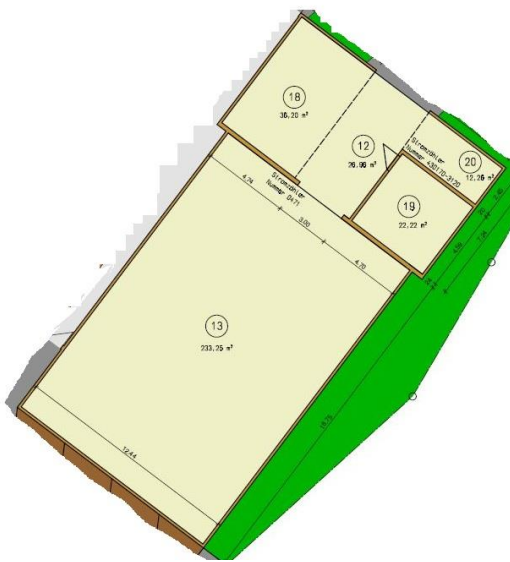

# Perfekt für KFZ-Einsteller/Restaurateure! Hobbywerkstatt, Lauterhofen - Traunfeld

Perfekt für KFZ-Einsteller/Restaurateure!

Hobbywerkstatt mit Hebebühne und Büro/Aufenthaltsraum

- Lauterhofen- Traunfeld
- Gute Rangiermöglichkeiten
- Elektrisches Sektionaltor
- Gesamtnutzfläche ca. 330 m<sup>2</sup> - davon ca. 90 m<sup>2</sup> als Werkstatt mit Büro nutzbar
- Inklusive Hebebühne, Bremsenprüfstand, Reifenwuchtmaschine, Schweißgerät
- Hallo für Einstellzwecke PKW's/Wohnmobile usw., ca. 233 m<sup>2</sup>
- Platz für ca. 14 Fahrzeuge vorhanden
- Beheiztes Büro / Aufenthaltsraum mit Küchenzeile, Dusche und WC
- Starkstromanschluss
- Günstiger Mieterstrom über PV-Anlage
- Videoüberwachung
- Klimaanlage
- Energieausweis in Vorbereitung
- Frei ab 01.04.2025

### Angaben zum Objekt:

**Nr:** A5212  
**Kategorie:** Werkstatt, Fabrik  
**PLZ:** 92283  
**Ort:** Lauterhofen

Auch für Wohnmobile

Hebebühne

2 geteilte Hallen

Variable Nutzung

Gut anfahrbar

Büro/Aufenthalt mit Sanitär

Halle gesamt

Erdgeschoss