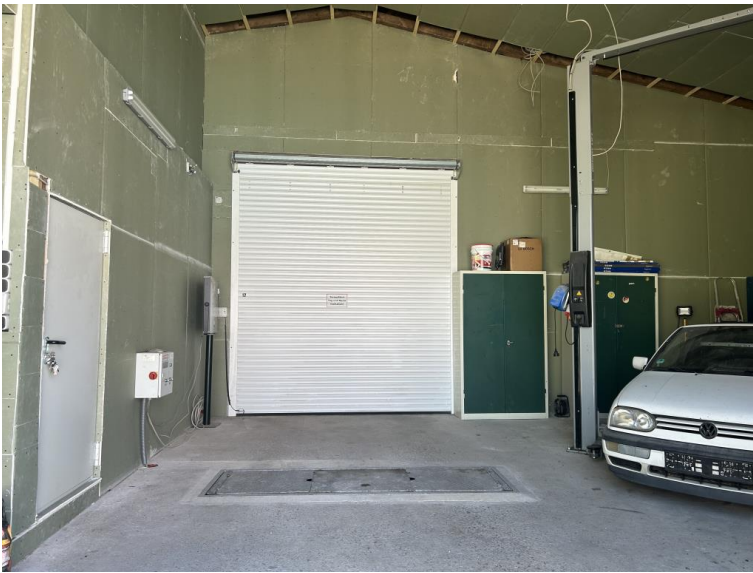

# Perfekt für KFZ-Einsteller/Restaurateure! Hobbywerkstatt, Lauterhofen - Traunfeld

Perfekt für KFZ-Einsteller/Restaurateure!

Hobbywerkstatt mit Hebebühne und Büro/Aufenthaltsraum

- Lauterhofen- Traunfeld
- Gute Rangiermöglichkeiten
- Elektrisches Sektionaltor
- Gesamtnutzfläche ca. 330 m<sup>2</sup> - davon ca. 90 m<sup>2</sup> als Werkstatt mit Büro nutzbar
- Inklusive Hebebühne, Bremsenprüfstand, Reifenwuchtmaschine, Schweißgerät
- Hallo für Einstellzwecke PKW's/Wohnmobile usw., ca. 233 m<sup>2</sup>
- Platz für ca. 14 Fahrzeuge vorhanden
- Beheiztes Büro / Aufenthaltsraum mit Küchenzeile, Dusche und WC
- Starkstromanschluss
- Günstiger Mieterstrom über PV-Anlage
- Videoüberwachung
- Klimaanlage
- Energieausweis in Vorbereitung
- Frei ab 01.04.2025

### Angaben zum Objekt:

**Nr:** A5212  
**Kategorie:** Werkstatt, Fabrik  
**PLZ:** 92283  
**Ort:** Lauterhofen

Auch für Wohnmobile

Hebebühne

2 geteilte Hallen

Variable Nutzung

Gut anfahrbar

Büro/Aufenthalt mit Sanitär